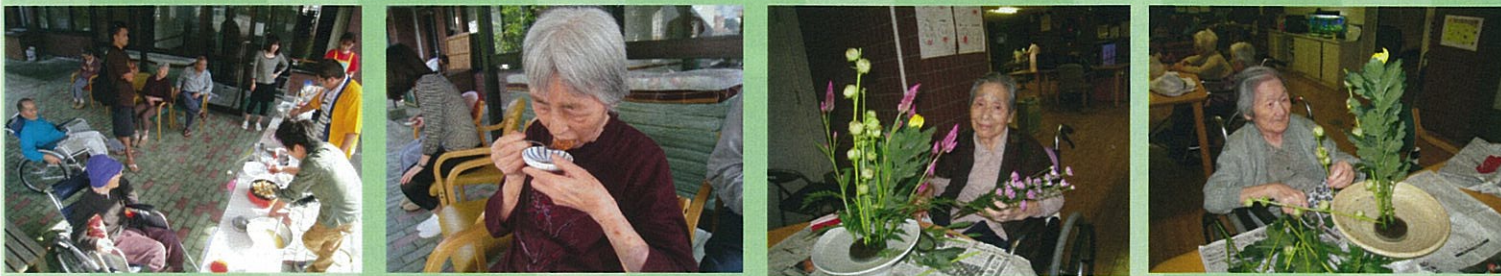

# 日常の風景

たこやき食べました〜♪

〜生花の様子です〜

硬筆の様子です  
みなさん背筋が  
ピンとしていて  
とてもきれいな  
姿勢ですね〜☆

11月13日  
職員も総合避難  
訓練がんばりま  
した〜!!

# 平成21年度敬老祝賀会

平成21年9月12日  
裕生園ホールにて敬老祝賀会が  
開催され、たくさんの方々に出席  
して頂きました。

余興の様子です☆  
今年は職員もステージに上がり、利用  
者も一緒にステージで踊りました！

若手職員  
ナイスファイト！！

食事の様子です☆  
家族で楽しく昼食を食べました♪