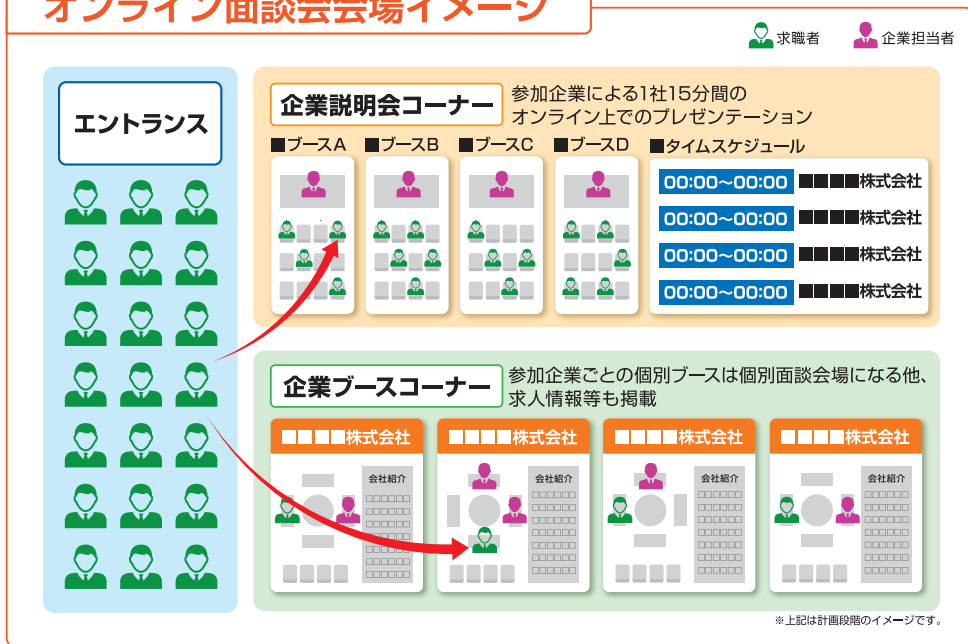

バーチャル会場で、あなたにあった企業とマッチング!

オンライン面談会会場イメージ

「GALIMO (ガリモ)」とはオンライン上に作成された会場の中で企業と求職者の双方が対面型の面談会にいるのと同様の感覚でイベントに参加できるシステムです。

推奨環境について

PC・iPad・スマートフォンでの参加OK!
ただし、iPad・スマートフォンでの利用にはOSやブラウザに条件があります。
詳しくは特設サイトをご覧ください。
アプリ・ソフトの事前インストール不要

- ・「GALIMO」の入室方法については、エントリーいただいた方に、開催前に別途ご案内します。
- ・当日は開始前のオリエンテーションや操作方法サポートデスクがあり、初めての方も安心してご利用いただけます。

運営方法・タイムスケジュールについて

「GALIMO」内に「企業説明会」ブースと個別面談用の「企業ブース」を設置いたします。

企業説明会 13:00~14:40

会場はA~Dのブースにわかれており、説明を聞きたいブースに自由に移動・参加することができます。説明を聞いて気になる企業があれば、企業ブースで更に詳しく説明を聞くことができます。