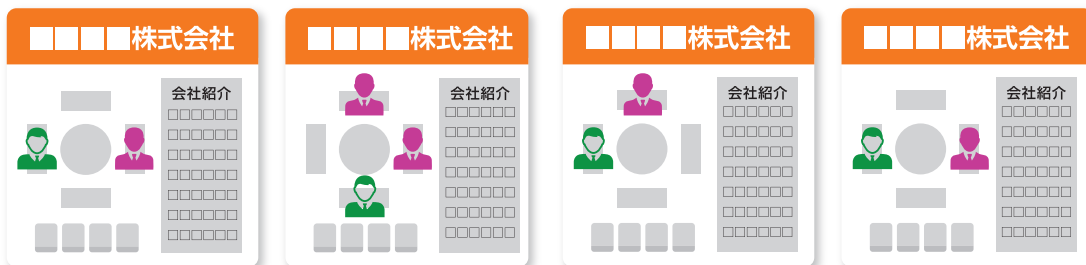

■ お問い合わせ先 ■

「宮崎県ふるさと就職説明会」運営事務局
受託事業者：株式会社アソウ・ヒューマニーセンター 事業開発部
☎092-733-8293 ☎092-725-3622
✉miyazaki-shushoku@ahc-net.co.jp
🌐https://www.ahc-net.co.jp/lp/miyazaki-shushoku2023/

参加方法

右記、2次元コードより事前エントリーをお願いします

事前エントリーはこちら