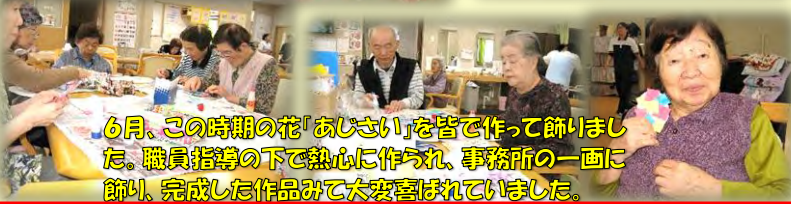

ふれあい通信 2019年(令和元年) 7月号

社会福祉法人 信愛会
 みやづるデイサービスセンター
 【電話】67-6622
 【FAX】67-6633

季節の花・松葉牡丹

6月の行事・レクの様子

あじさい作り(脳トレ)

6月、この時期の花「あじさい」を皆で作って飾りました。職員指導の下で熱心に作られ、事務所の一面に飾り、完成した作品みて大変喜ばれていました。

お買い物

マイクロバスで移動。ドライブ気分を楽しもうです。

慰問

宮崎県橘民謡会の皆さん。毎月、思考を変えてボランティアで利用者の皆さんを楽しませてくれています。

レクゲーム

慰問・カラオケ

昼食

6月の誕生者

いつまでもお元気で、デイサービスをご利用ください。