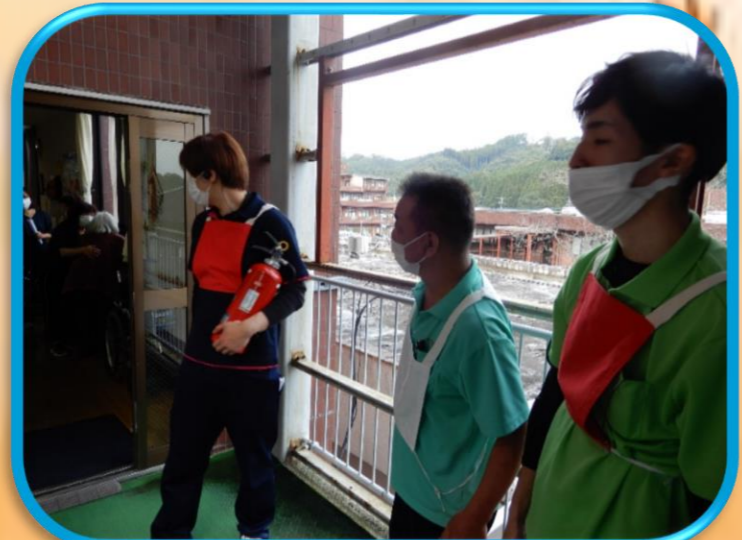

総合防災訓練

裕生園の職員が併設のケアハウスの個室へ消火訓練です！！

担架や車椅子上の利用者役を非常階段を使って搬送訓練です！！

消防署への通報訓練です！！

みんな真剣です！！

裕生園だより

令和3年11月【72号】

裕生園の近くの田園に
綺麗なコスモスが
今年も咲きました

園内で衆議院議員総選挙の不在者投票が行われ3名の方が投票されました!

立会人の方の臨席のもと厳正な選挙が行われました!!

安全運転講習

送迎をする職員に対して定期的に福祉車両の使用方法を確認しています!!