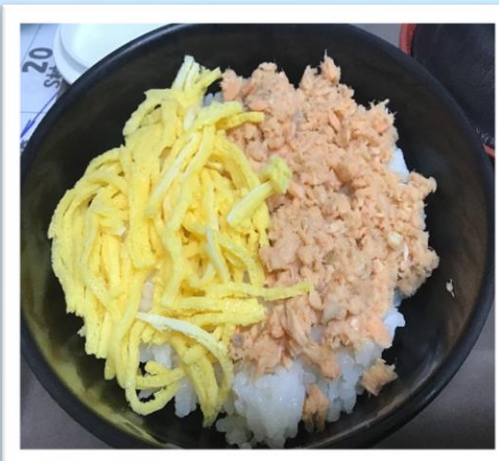

～ 夏の行事食 ～

裕生園では、季節感のある献立や行事食を取り入れ、
楽しく、おいしく、利用者様に喜んでいただける食事作りに努めています。

6月

ラーメン

7月

七夕そうめん

7月7日 七夕
七夕そうめん・稲荷ずし
を提供しました。

7月23日 土用の丑の日
うな丼を提供
しました。

うな丼

8月

鮭フレーク丼

あんみつ

裕生園だより

令和4年8月【75号】

花火大会 2022

今年もコロナ禍のため、
花火の打ち上げのみ行いました。
きれいな花火に利用者様も
喜ばれていました。

社会福祉法人 信愛会
特別養護老人ホーム 裕生園
TEL : 0985-82-0196
FAX : 0985-82-0326
HP : www.sin-ai-kai.jp