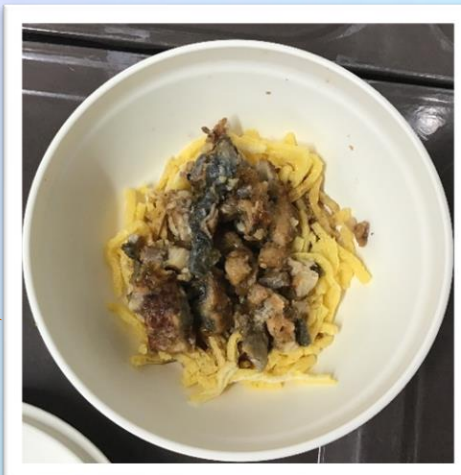

～ 夏の行事食 ～

裕生園では、季節感のある献立や行事食を取り入れ、
楽しく、おいしく、利用者様に喜んでいただける食事作りに努めています。

6月

ラーメン

7月

七夕そうめん

7月7日 七夕
七夕そうめん・稲荷ずし
を提供しました。

7月23日 土用の丑の日
うな丼を提供
しました。